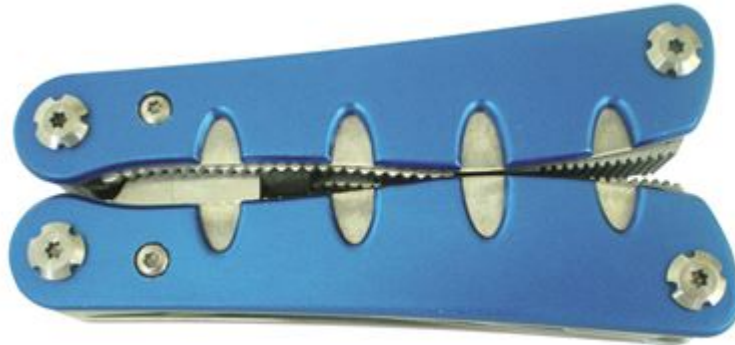

## Shark

Multifunktionsverktyg tillverkat av hårt 2Cr13- stål och skollar av eloxerad aluminium. Ett nydesignat verktyg av mycket hög kvalitet som tål att jämföras med betydligt dyrare. Verktygen har distinkta och exakta lägen och tången har en retur fjäder för att vara lätt att arbeta med. Funktioner: Se nedan till vänster. Levereras i en metallbox. Större loggor än nedan angiven storlek måste göras på boxen (max 4 cm<sup>2</sup> på boxen).

**Storlekar:** One size

**Färger:** Blå, Svart