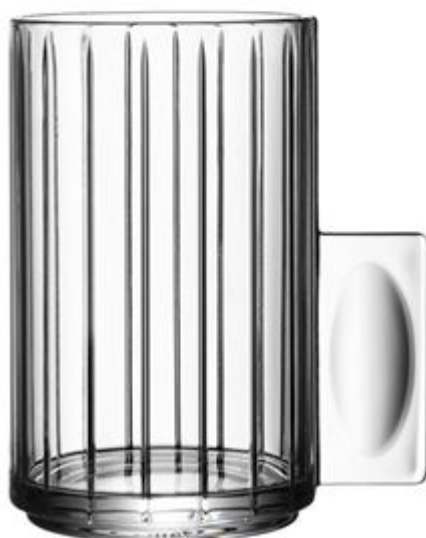

Hotto kaffemugg

Ca. 107 x ø 65 mm.