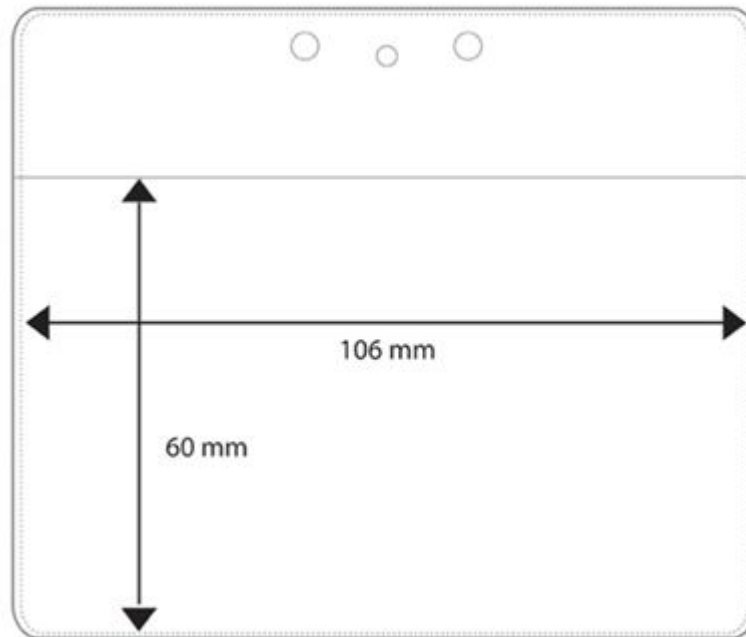

Plastficka

Passar för inlagor med maxmått av 106x60 mm.