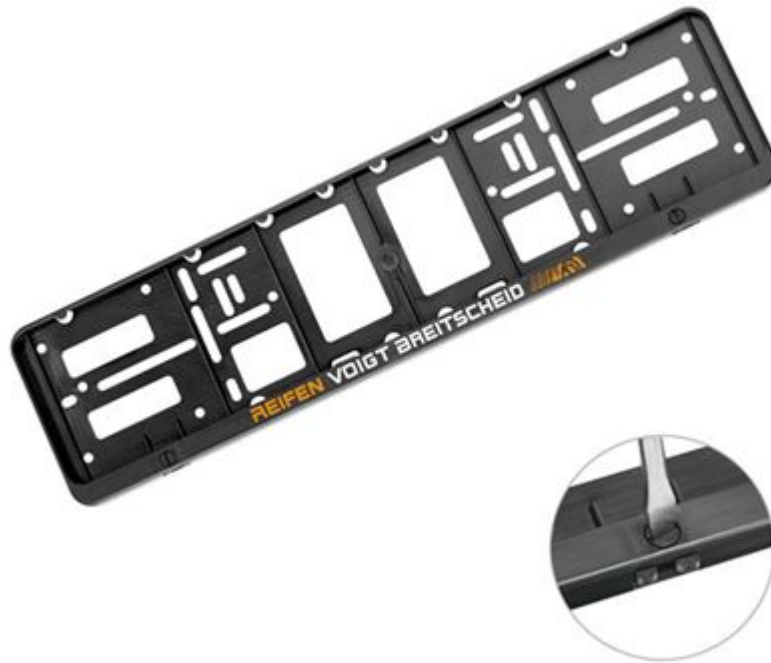

License plate frame

Ram för registrerings skylt. Lås och monteringsbricka på baksidan.