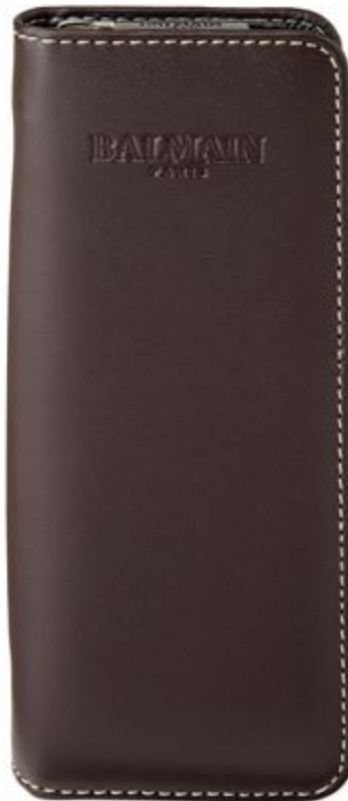

## Millau pouch

Kulspetspenna och Rollerballpenna i konstläderpåse. Ca. 16,5 x 6 x 2,2 cm.

**Storlekar:** One size

**Färger:** Beige, Brun, Svart