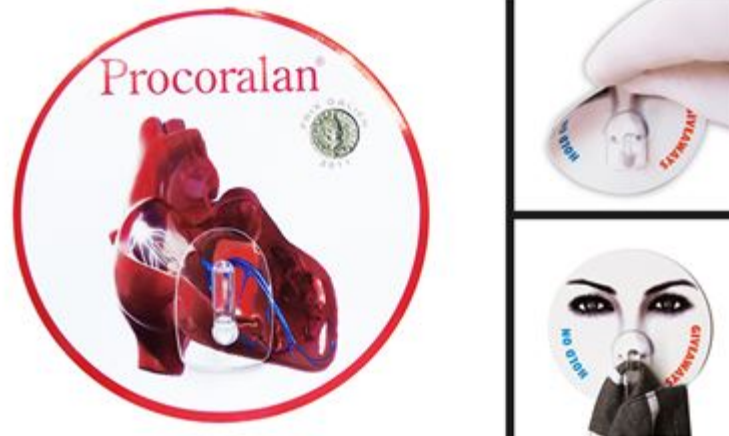

## Hold on

Smart krok som du kan sätta upp och flytta på ifrån väggar utan att de förstörs. Kan hålla en vikt upp till 2,3 kg.